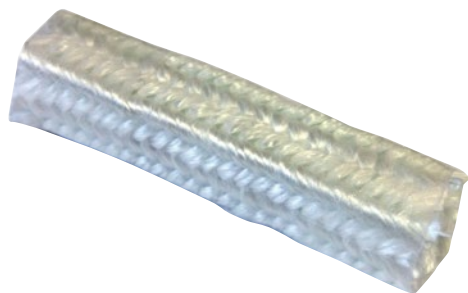

HRANATÉ ŽÁRUVZDORNÉ TĚSNÍCÍ ŠŇŮRY

Jedná se o vysoce kvalitní žáruvzdornou šňůru. Je upletená do pevného hranatého tvaru ze skleněné bílé příze ECO. Těsnění je elektricky nevodivé.

Používá se jako statické těsnění pro kotle, krbové vložky, pece a poklopy, revizní otvory a tahové systémy.

- maximální doporučená teplota použití 600 °C
- rozsah pH 3–12
- šňůra je elektricky nevodivá

Žáruvzdorné těsnící šňůry kulaté

Kód	Název x rozměr	Cena / 1 m
Os6	Keramická šňůra kulatá tl. 6 mm	11 Kč
Os8	Keramická šňůra kulatá tl. 8 mm	14 Kč
Os10	Keramická šňůra kulatá tl. 10 mm	22 Kč
Os12	Keramická šňůra kulatá tl. 12 mm	31 Kč
Os14	Keramická šňůra kulatá tl. 14 mm	41 Kč
Os16	Keramická šňůra kulatá tl. 16 mm	55 Kč

Žáruvzdorné těsnící šňůry hranaté

Kód	Název x rozměr	Cena / 1 kg	cca Cena / 1 m
Osh4	Šňůra hranatá 4 × 4 mm	284 Kč	7 Kč
Osh6	Šňůra hranatá 6 × 6 mm	284 Kč	12 Kč
Osh8	Šňůra hranatá 8 × 8 mm	284 Kč	18 Kč
Osh10	Šňůra hranatá 10 × 10 mm	284 Kč	24 Kč
Osh12	Šňůra hranatá 12 × 12 mm	284 Kč	40 Kč
Osh18	Šňůra hranatá 18 × 18 mm	284Kč	80 Kč

Žáruvzdorné těsnící šňůry hranaté – cívka

Kód	Název x rozměr	Návin na cívce	Cena / cívka
Os ISOTEM 50	Šňůra hranatá na cívce 4 × 4 mm	50 m	743 Kč
Os ISOTEM 30	Šňůra hranatá na cívce 6 × 6 mm	30 m	523 Kč
Os ISOTEM 15	Šňůra hranatá na cívce 8 × 8 mm	15 m	463 Kč
Os ISOTEM 12	Šňůra hranatá na cívce 10 × 10 mm	12 m	423 Kč
Os ISOTEM 7	Šňůra hranatá na cívce 12 × 12 mm	7 m	437 Kč