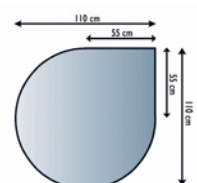

Cena:  
**1 286 Kč**

Kód: **21.02.870.2**

Sklo před kamna 6 mm, 3 hrany s fasetou, 100 × 55 cm

Cena:  
**1 286 Kč**

Kód: **21.02.872.2**

Sklo před kamna 6 mm, 3 hrany s fasetou, oblouk 100 × 55 cm

Cena:  
**1 786 Kč**