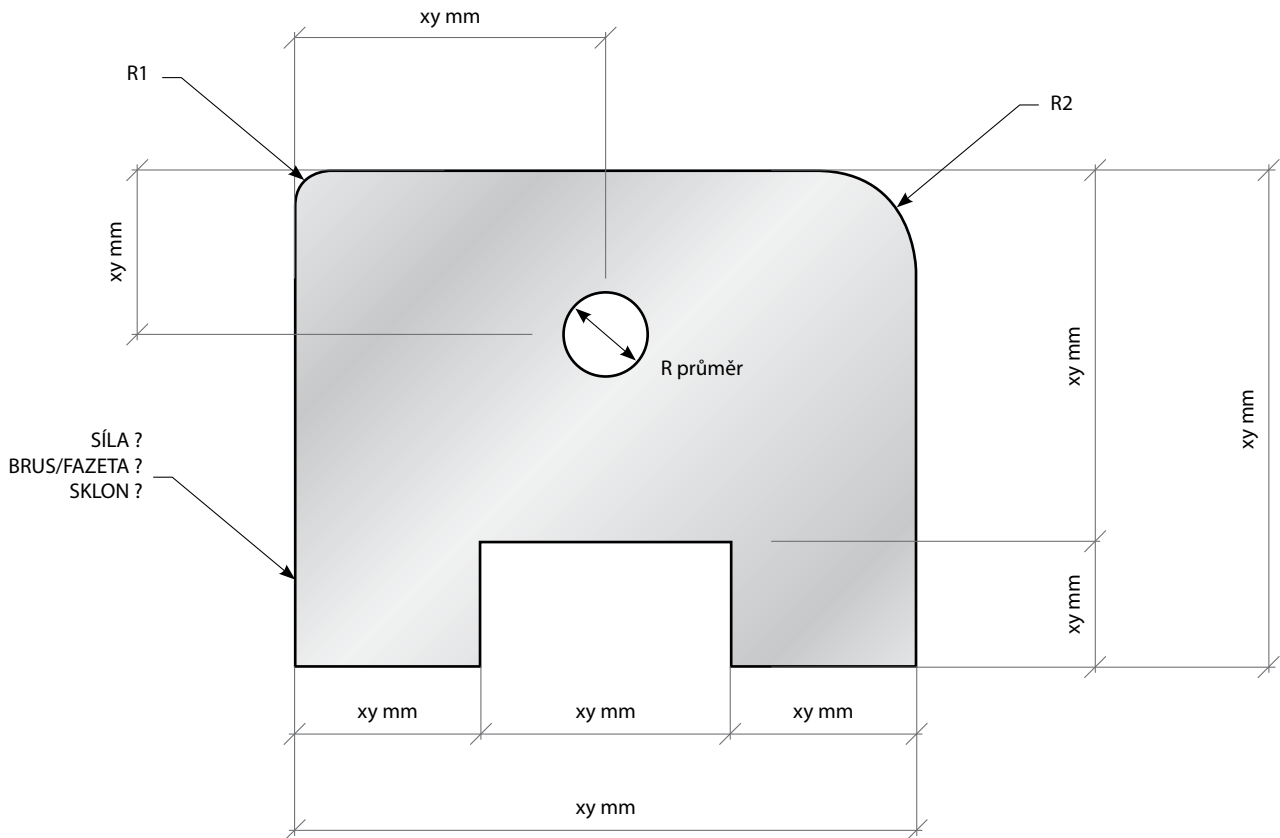

Cena:
individuálně...

Dále nabízíme atypická, podkladová skla pod křbová kamna/křbové vložky dle vašich požadavků.

...dle okótovaného nákresu v jakékoli formě, např.: