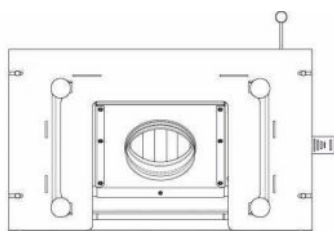

Kód: Q100

Cena:
24 496 Kč

Technické informace

Rozsah výkonu	2,6 - 7,9 kW
Energetická třída	A+
Průměr hrdla odkouření	146 mm
Účinnost	82,5 %
CO emise 13% O₂	0,1%
Teplota spalin	250°C
Komínový tah	12±2 Pa
Regulační rozsah	2,6 - 7,9 kW
Maximální délka polene	400 mm
Průměr hrdla přívodu vzduchu	125 mm
Záruka	5 let
Hmotnost	~133 kg

Popis krbových kamen

- kamna VIVA jsou svou vysokou účinností A+ perfektní volbou pro nízkoenergetické domy
- dokonale se hodí i jako ekonomické lokální přitápění do starších domů
- milovníky ekologie také potěší emise na hodnotě 0,1%
- splňují i ty nejpřísnější emisní normy
- moderní design spolu s funkčním oplachem skla zpřijemňuje topením krásným čistým pohledem na oheň, které podporuje systém přívodu vzduchu pro spalování Multiflow
- dvousložková vysokoteplotní barva zajistí jejich stálost po dlouhé roky užívání
- spalovací komora (žárověbeton) je zpevněna speciální ocelovou armaturou, která nepraská a je odolná tepelným šokům
- centrální přívod vzduchu možno napojit ze zadní nebo spodní části kamen
- možnost horního i zadního odkouření

Volitelné příslušenství

Kód	Název	Cena
Q100KC	Černá keramika topeniště	4 682 Kč
Q100KLN	Nerez klika	1 170 Kč
Q100BB	Bílá barva korpusu	6 384 Kč
Q100BC	Červená barva korpusu	5 966 Kč
Q100BZ	Zlatá barva korpusu	5 966 Kč
Q100BS	Šedá barva korpusu	5 966 Kč
Q100BH	Hnědá barva korpusu	5 966 Kč
DEFRO sprej	Opravný sprej DEFRO satin black	325 Kč