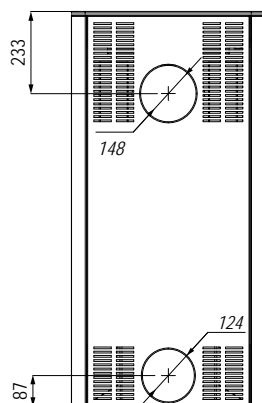

Volitelné příslušenství

Kód	Název	Cena
Q78KC	Černá keramika topeniště	6 171 Kč
Q78KLN	Nerez klika	1 170 Kč
Q78BB	Bílá barva korpusu	6 384 Kč
Q78BC	Červená barva korpusu	5 966 Kč
Q78BZ	Zlatá barva korpusu	5 966 Kč
Q78BS	Šedá barva korpusu	5 966 Kč
Q78BH	Hnědá barva korpusu	5 966 Kč
DEFRO sprej	Opravný sprej DEFRO satin black	325 Kč