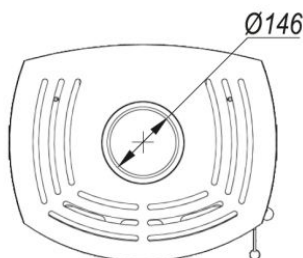

Cena:
30 292 Kč