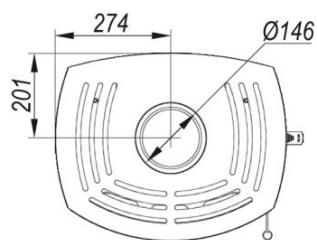

Kód: Q98

Cena:
29 671 Kč

Technické informace

Rozsah výkonu	2,6 - 7,9 kW
Energetická třída	A+
Průměr hrdla odkouření	146 mm
Účinnost	82,5 %
CO emise 13% O₂	0,1%
Teplota spalin	250°C
Komínový tah	12±2 Pa
Regulační rozsah	2,6 - 7,9 kW
Maximální délka polene	400 mm
Průměr hrdla přívodu vzduchu	125 mm
Záruka	5 let
Hmotnost	~147 kg

Popis krbových kamen

- kamna CERES jsou svou vysokou účinností A+ perfektní volbou pro nízkoenergetické domy
- dokonale se hodí i jako ekonomické lokální přitápění do starších domů
- milovníky ekologie také potěší emise na hodnotě 0,1%
- splňují i ty nejpřísnější emisní normy
- moderní design válcovitého tvaru spolu s funkčním oplachem skla zpřeměňuje topením krásným čistým pohledem na oheň, které podporuje systém přívodu vzduchu pro spalování Multiflow
- dvousložková vysokoteplotní barva zajistí jejich stálost po dlouhé roky užívání
- spalovací komora (žárobetony) je zpevněna speciální ocelovou armaturou, která nepraská a je odolná tepelným šokům
- centrální přívod vzduchu možno napojit ze zadní nebo spodní části kamen
- možnost horního i zadního odkouření

Volitelné příslušenství

Kód	Název	Cena
Q98KC	Černá keramika topeniště	4 682 Kč
Q98KLN	Nerez klika	1 170 Kč
Q98BB	Bílá barva korpusu	6 384 Kč
Q98BC	Červená barva korpusu	5 966 Kč
Q98BZ	Zlatá barva korpusu	5 966 Kč
Q98BS	Šedá barva korpusu	5 966 Kč
Q98BH	Hnědá barva korpusu	5 966 Kč
DEFRO sprej	Opravný sprej DEFRO satin black	325 Kč