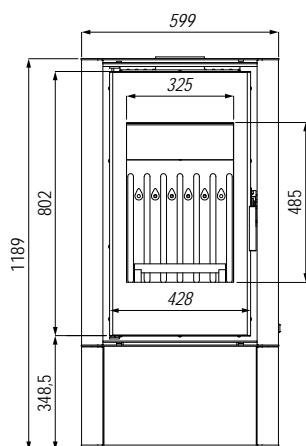

Volitelné příslušenství

Kód	Název	Cena
Q73KC	Černá keramika topeniště	6 171 Kč
Q73KLN	Nerez klika	1 170 Kč
Q73BB	Bílá barva korpusu	6 384 Kč
Q73BC	Červená barva korpusu	5 966 Kč
Q73BZ	Zlatá barva korpusu	5 966 Kč
Q73BS	Šedá barvy korpusu	5 966 Kč
Q73BH	Hnědá barvy korpusu	5 966 Kč
DEFRO sprej	Opravný sprej DEFRO satin black	325 Kč