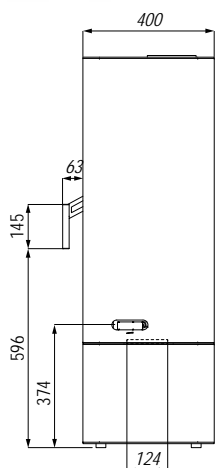

Kód: Q73

Cena:
29 779 Kč

Technické informace

Rozsah výkonu	3,6 - 10,8 kW
Energetická třída	A
Průměr hrdla odkouření	148 mm
Účinnost	75,5 %
CO emise 13% O₂	0,09 %
Teplota spalin	310 °C
Komínový tah	12±2 Pa
Vytápěný prostor	40–130 m²
Maximální délka polene	400 mm
Průměr hrdla přívodu vzduchu	125 mm
Záruka	5 let
Hmotnost	~165 kg

Popis krbových kamen

- možnost horního nebo zadního odkouření
- standardní provedení korpusu je v černé barvě
- centrální přívod vzduchu možno napojit ze spodní části kamen
- Multiflow - patentované řešení dodávání vzduchu pro spalování
- propracovaný systém oplachu skla
- Black line - sklo s černým potiskem
- topeniště z masivního akumulčního materiálu vyztužené speciálními ocelovými drátky
- roštové topeniště
- splňuje normy: Blmsch V Stufe2 a předpoklady programu Eko design
- stavitelné nožky - rozsah nastavitelných nožiček od 20 do 40 mm

Volitelné příslušenství

Kód	Název	Cena
Q73KC	Černá keramika topeniště	6 171 Kč
Q73KLN	Nerez klika	1 170 Kč
Q73BB	Bílá barva korpusu	6 384 Kč
Q73BC	Červená barva korpusu	5 966 Kč
Q73BZ	Zlatá barva korpusu	5 966 Kč
Q73BS	Šedá barvy korpusu	5 966 Kč
Q73BH	Hnědá barvy korpusu	5 966 Kč
DEFRO sprej	Opravný sprej DEFRO satin black	325 Kč