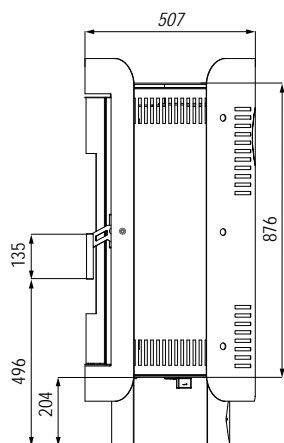

Kód: Q79

Cena:
40 005 Kč

Technické informace

Rozsah výkonu	3,6 - 10,8 kW
Energetická třída	A
Průměr hrdla odkouření	148 mm
Účinnost	75,5 %
CO emise 13% O₂	0,09 %
Teplota spalin	310 °C
Komínový tah	12±2 Pa
Vytápěný prostor	40–130 m²
Maximální délka polene	400 mm
Průměr hrdla přívodu vzduchu	125 mm
Záruka	5 let
Hmotnost	~175 kg

Popis krbových kamen

- obloukové prosklení
- možnost horního nebo zadního odkouření
- standardní provedení korpusu je v černé barvě
- centrální přívod vzduchu možno napojit ze zadní nebo spodní části kamen
- Multiflow - patentované řešení dodávání vzduchu pro spalování
- propracovaný systém oplachu skla
- Black line - sklo s černým potiskem
- topeniště z masivního akumulčního materiálu vyztužené speciálními ocelovými drátky
- roštové topeniště
- splňuje normy: Blmsch V Stufe2 a předpoklady programu Eko design

Volitelné příslušenství

Kód	Název	Cena
Q79KC	Černá keramika topeniště	6 171 Kč
Q79KLN	Nerez klika	1 170 Kč
Q79BB	Bílá barva korpusu	6 384 Kč
Q79BC	Červená barva korpusu	5 966 Kč
Q79BZ	Zlatá barva korpusu	5 966 Kč
Q79BS	Šedá barva korpusu	5 966 Kč
Q79BH	Hnědá barva korpusu	5 966 Kč
DEFRO sprej	Opravný sprej DEFRO satin black	325 Kč