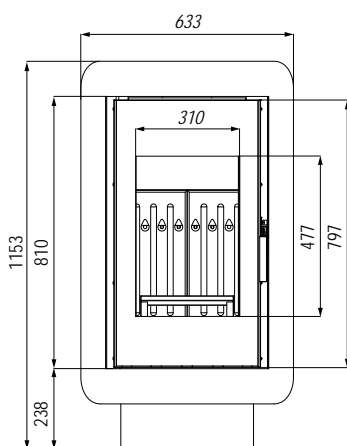

Volitelné příslušenství

Kód	Název	Cena
Q79KC	Černá keramika topeniště	6 171 Kč
Q79KLN	Nerez klika	1 170 Kč
Q79BB	Bílá barva korpusu	6 384 Kč
Q79BC	Červená barva korpusu	5 966 Kč
Q79BZ	Zlatá barva korpusu	5 966 Kč
Q79BS	Šedá barva korpusu	5 966 Kč
Q79BH	Hnědá barva korpusu	5 966 Kč
DEFRO sprej	Opravný sprej DEFRO satin black	325 Kč