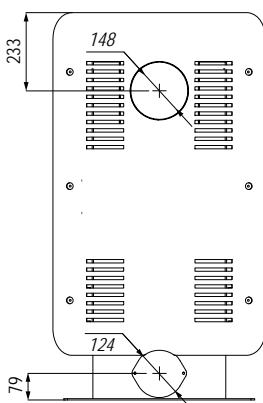

Volitelné příslušenství

Kód	Název	Cena
Q79KC	Černá keramika topeniště	6 171 Kč
Q79KLN	Nerez klika	1 170 Kč
Q79BB	Bílá barva korpusu	6 384 Kč
Q79BC	Červená barva korpusu	5 966 Kč
Q79BZ	Zlatá barva korpusu	5 966 Kč
Q79BS	Šedá barva korpusu	5 966 Kč
Q79BH	Hnědá barva korpusu	5 966 Kč
DEFRO sprej	Opravný sprej DEFRO satin black	325 Kč