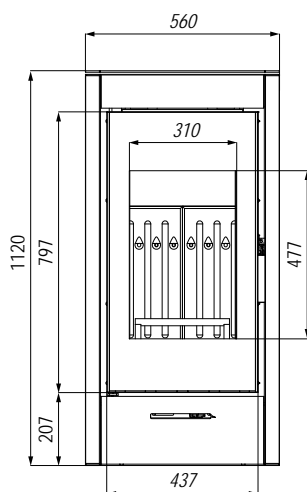

Volitelné příslušenství

Kód	Název	Cena
Q78KC	Černá keramika topeniště	6 171 Kč
Q78KLN	Nerez klika	1 170 Kč
Q78BB	Bílá barva korpusu	6 384 Kč
Q78BC	Červená barva korpusu	5 966 Kč
Q78BZ	Zlatá barva korpusu	5 966 Kč
Q78BS	Šedá barva korpusu	5 966 Kč
Q78BH	Hnědá barva korpusu	5 966 Kč
DEFRO sprej	Opravný sprej DEFRO satin black	325 Kč