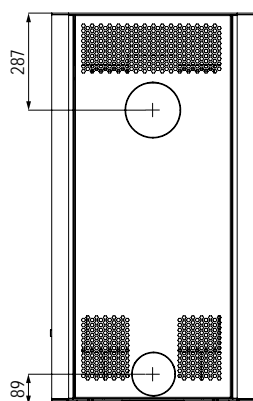

Kód: Q72

Cena:
29 779 Kč

Technické informace

Rozsah výkonu	3,6 - 10,8 kW
Energetická třída	A
Průměr hrdla odkouření	148 mm
Účinnost	75,5 %
CO emise 13% O2	0,09 %
Teplota spalin	310 °C
Komínový tah	12±2 Pa
Vytápěný prostor	40–130 m²
Maximální délka polene	400 mm
Průměr hrdla přívodu vzduchu	125 mm
Záruka	5 let
Hmotnost	~157 kg

Popis krbových kamen

- možnost horního nebo zadního odkouření
- standardní provedení korpusu je v černé barvě
- centrální přívod vzduchu možno napojit ze zadní nebo spodní části kamen
- Multiflow - patentované řešení dodávání vzduchu pro spalování
- propracovaný systém oplachu skla
- Black line - sklo s černým potiskem
- topeniště z masivního akumulčního materiálu vyztužené speciálními ocelovými drátky
- roštové topeniště
- splňuje normy: Blmsch V Stufe2 a předpoklady programu Eko design
- stavitelné nožky - rozsah nastavitelných nožiček od 20 do 40 mm

Volitelné příslušenství

Kód	Název	Cena
Q72KC	Černá keramika topeniště	6 171 Kč
Q72KLN	Nerez klika	1 170 Kč
Q72BB	Bílá barva korpusu	6 384 Kč
Q72BC	Červená barva korpusu	5 966 Kč
Q72BZ	Zlatá barva korpusu	5 966 Kč
Q72BS	Šedá barva korpusu	5 966 Kč
Q72BH	Hnědá barva korpusu	5 966 Kč
DEFRO sprej	Opravný sprej DEFRO satin black	325 Kč