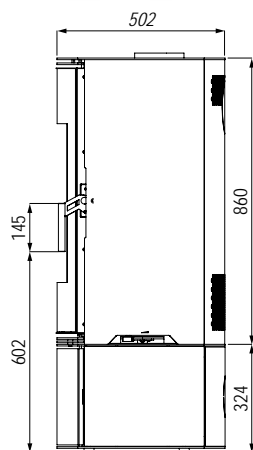

Volitelné příslušenství

Kód	Název	Cena
Q69KC	Černá keramika topeniště	6 171 Kč
Q69KLN	Nerez klika	1 170 Kč
Q69BB	Bílá barva korpusu	6 384 Kč
Q69BC	Červená barva korpusu	5 966 Kč
Q69BZ	Zlatá barva korpusu	5 966 Kč
Q69BS	Šedá barva korpusu	5 966 Kč
Q69BH	Hnědá barva korpusu	5 966 Kč
DEFRO sprej	Opravný sprej DEFRO satin black	325 Kč