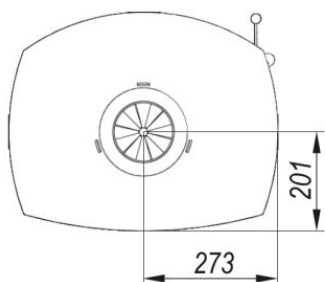

Cena:
30 292 Kč