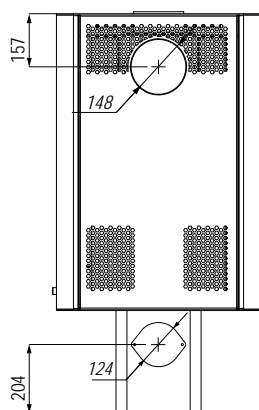

Volitelné příslušenství

Kód	Název	Cena
Q74KC	Černá keramika topeniště	6 171 Kč
Q74KLN	Nerez klika	1 170 Kč
Q74BB	Bílá barva korpusu	6 384 Kč
Q74BC	Červená barva korpusu	5 966 Kč
Q74BZ	Zlatá barva korpusu	5 966 Kč
Q74BS	Šedá barva korpusu	5 966 Kč
Q74BH	Hnědá barva korpusu	5 966 Kč
DEFRO sprej	Opravný sprej DEFRO satin black	325 Kč