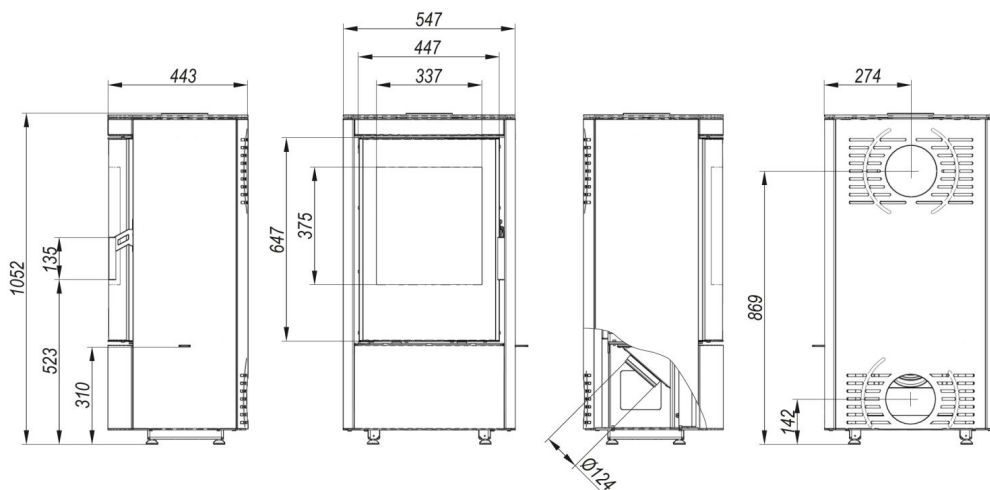

Volitelné příslušenství

Kód	Název	Cena
Q98KC	Černá keramika topeniště	4 682 Kč
Q98KLN	Nerez klika	1 170 Kč
Q98BB	Bílá barva korpusu	6 384 Kč
Q98BC	Červená barva korpusu	5 966 Kč
Q98BZ	Zlatá barva korpusu	5 966 Kč
Q98BS	Šedá barva korpusu	5 966 Kč
Q98BH	Hnědá barva korpusu	5 966 Kč
DEFRO sprej	Opravný sprej DEFRO satin black	325 Kč