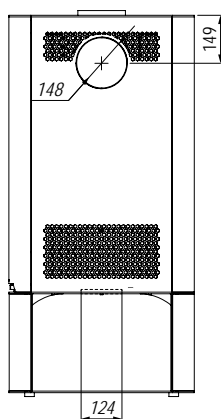

Volitelné příslušenství

Kód	Název	Cena
Q70KC	Černá keramika topeniště	6 171 Kč
Q70KLN	Nerez klika	1 170 Kč
Q70BB	Bílá barva korpusu	6 384 Kč
Q70BC	Červená barva korpusu	5 966 Kč
Q70BZ	Zlatá barva korpusu	5 966 Kč
Q70BS	Šedá barva korpusu	5 966 Kč
Q70BH	Hnědá barva korpusu	5 966 Kč
DEFRO sprej	Opravný sprej DEFRO satin black	325 Kč