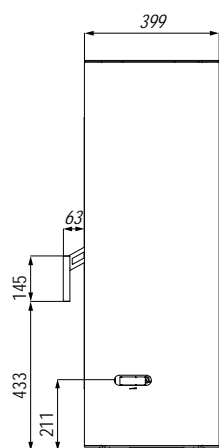

Kód: Q72

Cena:
29 779 Kč

Technické informace

Rozsah výkonu	3,6 - 10,8 kW
Energetická třída	A
Průměr hrdla odkouření	148 mm
Účinnost	75,5 %
CO emise 13% O2	0,09 %
Teplota spalin	310 °C
Komínový tah	12±2 Pa
Vytápěný prostor	40–130 m²
Maximální délka polene	400 mm
Průměr hrdla přívodu vzduchu	125 mm
Záruka	5 let
Hmotnost	~157 kg

Popis krbových kamen

- možnost horního nebo zadního odkouření
- standardní provedení korpusu je v černé barvě
- centrální přívod vzduchu možno napojit ze zadní nebo spodní části kamen
- Multiflow - patentované řešení dodávání vzduchu pro spalování
- propracovaný systém oplachu skla
- Black line - sklo s černým potiskem
- topeniště z masivního akumulčního materiálu vyztužené speciálními ocelovými drátky
- roštové topeniště
- splňuje normy: Blmsch V Stufe2 a předpoklady programu Eko design
- stavitelné nožky - rozsah nastavitelných nožiček od 20 do 40 mm

Volitelné příslušenství

Kód	Název	Cena
Q72KC	Černá keramika topeniště	6 171 Kč
Q72KLN	Nerez klika	1 170 Kč
Q72BB	Bílá barva korpusu	6 384 Kč
Q72BC	Červená barva korpusu	5 966 Kč
Q72BZ	Zlatá barva korpusu	5 966 Kč
Q72BS	Šedá barva korpusu	5 966 Kč
Q72BH	Hnědá barva korpusu	5 966 Kč
DEFRO sprej	Opravný sprej DEFRO satin black	325 Kč