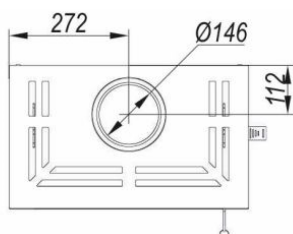

Kód: Q100

Cena:
24 496 Kč

Technické informace

Rozsah výkonu	2,6 - 7,9 kW
Energetická třída	A+
Průměr hrdla odkouření	146 mm
Účinnost	82,5 %
CO emise 13% O₂	0,1%
Teplota spalin	250°C
Komínový tah	12±2 Pa
Regulační rozsah	2,6 - 7,9 kW
Maximální délka polene	400 mm
Průměr hrdla přívodu vzduchu	125 mm
Záruka	5 let
Hmotnost	~133 kg

Popis krbových kamen

- kamna VIVA jsou svou vysokou účinností A+ perfektní volbou pro nízkoenergetické domy
- dokonale se hodí i jako ekonomické lokální přitápění do starších domů
- milovníky ekologie také potěší emise na hodnotě 0,1%
- splňují i ty nejpřísnější emisní normy
- moderní design spolu s funkčním oplachem skla zpřijemňuje topením krásným čistým pohledem na oheň, které podporuje systém přívodu vzduchu pro spalování Multiflow
- dvousložková vysokoteplotní barva zajistí jejich stálost po dlouhé roky užívání
- spalovací komora (žárověbeton) je zpevněna speciální ocelovou armaturou, která nepraská a je odolná tepelným šokům
- centrální přívod vzduchu možno napojit ze zadní nebo spodní části kamen
- možnost horního i zadního odkouření

Volitelné příslušenství

Kód	Název	Cena
Q100KC	Černá keramika topeniště	4 682 Kč
Q100KLN	Nerez klika	1 170 Kč
Q100BB	Bílá barva korpusu	6 384 Kč
Q100BC	Červená barva korpusu	5 966 Kč
Q100BZ	Zlatá barva korpusu	5 966 Kč
Q100BS	Šedá barva korpusu	5 966 Kč
Q100BH	Hnědá barva korpusu	5 966 Kč
DEFRO sprej	Opravný sprej DEFRO satin black	325 Kč