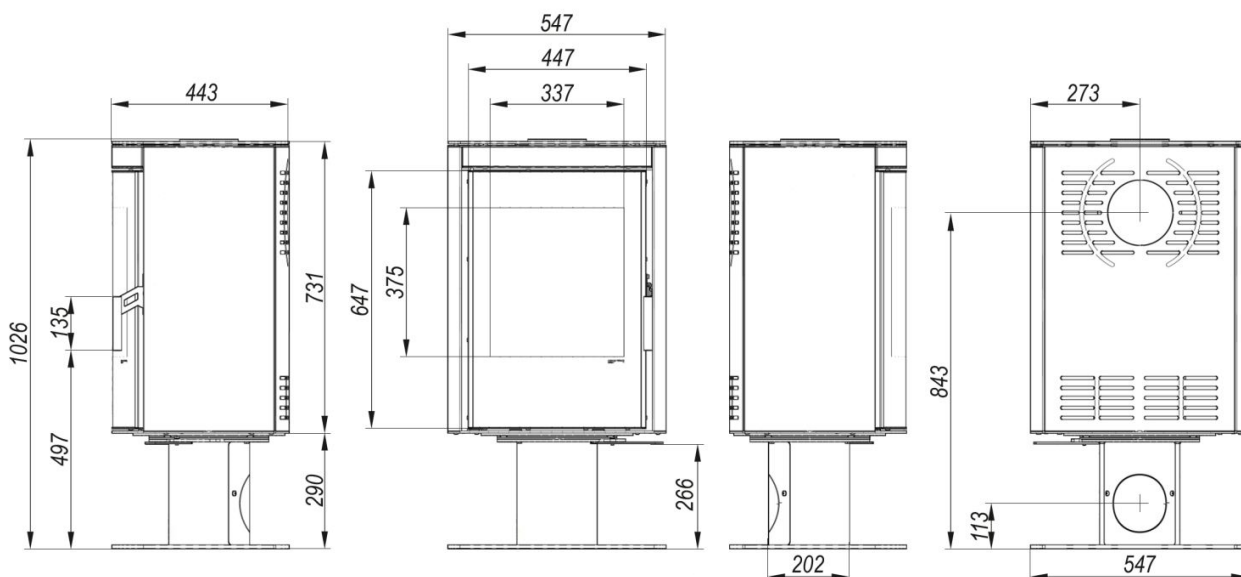

Volitelné příslušenství

Kód	Název	Cena
Q99KC	Černá keramika topeniště	4 682 Kč
Q99KLN	Nerez klika	1 170 Kč
Q99BB	Bílá barva korpusu	6 384 Kč
Q99BC	Červená barva korpusu	5 966 Kč
Q99BZ	Zlatá barva korpusu	5 966 Kč
Q99BS	Šedá barva korpusu	5 966 Kč
Q99BH	Hnědá barva korpusu	5 966 Kč
DEFRO sprej	Opravný sprej DEFRO satin black	325 Kč