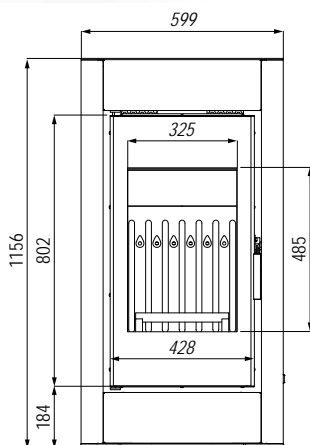

Volitelné příslušenství

Kód	Název	Cena
Q72KC	Černá keramika topeniště	6 171 Kč
Q72KLN	Nerez klika	1 170 Kč
Q72BB	Bílá barva korpusu	6 384 Kč
Q72BC	Červená barva korpusu	5 966 Kč
Q72BZ	Zlatá barva korpusu	5 966 Kč
Q72BS	Šedá barva korpusu	5 966 Kč
Q72BH	Hnědá barva korpusu	5 966 Kč
DEFRO sprej	Opravný sprej DEFRO satin black	325 Kč