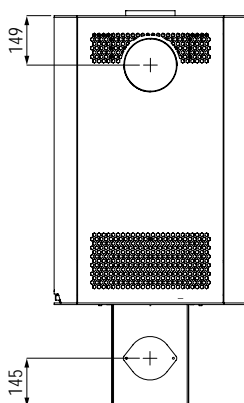

Volitelné příslušenství

Kód	Název	Cena
Q71KC	Černá keramika topeniště	6 171 Kč
Q71KLN	Nerez klika	1 170 Kč
Q71BB	Bílá barva korpusu	6 384 Kč
Q71BC	Červená barva korpusu	5 966 Kč
Q71BZ	Zlatá barva korpusu	5 966 Kč
Q71BS	Šedá barva korpusu	5 966 Kč
Q71BH	Hnědá barva korpusu	5 966 Kč
DEFRO sprej	Opravný sprej DEFRO satin black	325 Kč