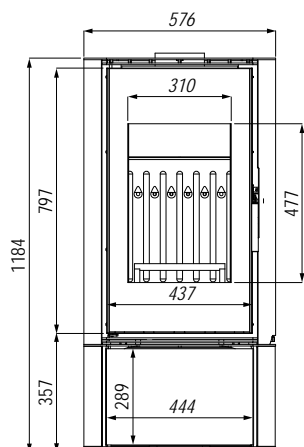

Volitelné příslušenství

Kód	Název	Cena
Q69KC	Černá keramika topeniště	6 171 Kč
Q69KLN	Nerez klika	1 170 Kč
Q69BB	Bílá barva korpusu	6 384 Kč
Q69BC	Červená barva korpusu	5 966 Kč
Q69BZ	Zlatá barva korpusu	5 966 Kč
Q69BS	Šedá barva korpusu	5 966 Kč
Q69BH	Hnědá barva korpusu	5 966 Kč
DEFRO sprej	Opravný sprej DEFRO satin black	325 Kč