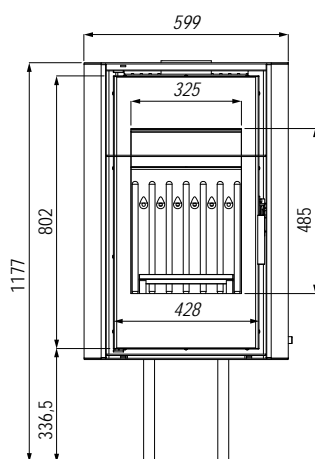

Volitelné příslušenství

Kód	Název	Cena
Q74KC	Černá keramika topeniště	6 171 Kč
Q74KLN	Nerez klika	1 170 Kč
Q74BB	Bílá barva korpusu	6 384 Kč
Q74BC	Červená barva korpusu	5 966 Kč
Q74BZ	Zlatá barva korpusu	5 966 Kč
Q74BS	Šedá barva korpusu	5 966 Kč
Q74BH	Hnědá barva korpusu	5 966 Kč
DEFRO sprej	Opravný sprej DEFRO satin black	325 Kč