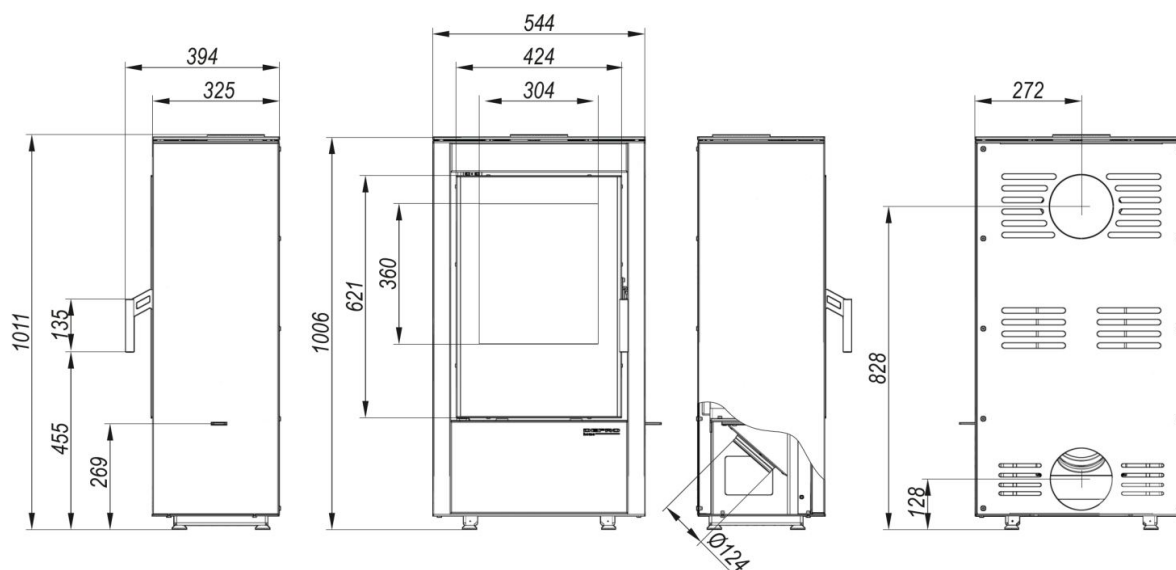

Volitelné příslušenství

Kód	Název	Cena
Q100KC	Černá keramika topeniště	4 682 Kč
Q100KLN	Nerez klika	1 170 Kč
Q100BB	Bílá barva korpusu	6 384 Kč
Q100BC	Červená barva korpusu	5 966 Kč
Q100BZ	Zlatá barva korpusu	5 966 Kč
Q100BS	Šedá barva korpusu	5 966 Kč
Q100BH	Hnědá barva korpusu	5 966 Kč
DEFRO sprej	Opravný sprej DEFRO satin black	325 Kč