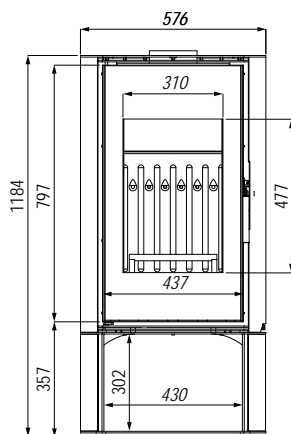

Volitelné příslušenství

Kód	Název	Cena
Q70KC	Černá keramika topeniště	6 171 Kč
Q70KLN	Nerez klika	1 170 Kč
Q70BB	Bílá barva korpusu	6 384 Kč
Q70BC	Červená barva korpusu	5 966 Kč
Q70BZ	Zlatá barva korpusu	5 966 Kč
Q70BS	Šedá barva korpusu	5 966 Kč
Q70BH	Hnědá barva korpusu	5 966 Kč
DEFRO sprej	Opravný sprej DEFRO satin black	325 Kč