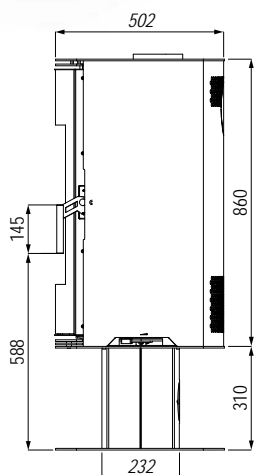

Volitelné příslušenství

Kód	Název	Cena
Q71KC	Černá keramika topeniště	6 171 Kč
Q71KLN	Nerez klika	1 170 Kč
Q71BB	Bílá barva korpusu	6 384 Kč
Q71BC	Červená barva korpusu	5 966 Kč
Q71BZ	Zlatá barva korpusu	5 966 Kč
Q71BS	Šedá barva korpusu	5 966 Kč
Q71BH	Hnědá barva korpusu	5 966 Kč
DEFRO sprej	Opravný sprej DEFRO satin black	325 Kč