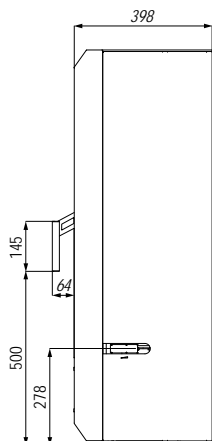

Volitelné příslušenství

Kód	Název	Cena
Q76KC	Černá keramika topeniště	6 171 Kč
Q76KLN	Nerez klika	1 170 Kč
Q76BB	Bílá barva korpusu	6 384 Kč
Q76BC	Červená barva korpusu	5 966 Kč
Q76BZ	Zlatá barva korpusu	5 966 Kč
Q76BS	Šedá barva korpusu	5 966 Kč
Q76BH	Hnědá barva korpusu	5 966 Kč
DEFRO sprej	Opravný sprej DEFRO satin black	325 Kč