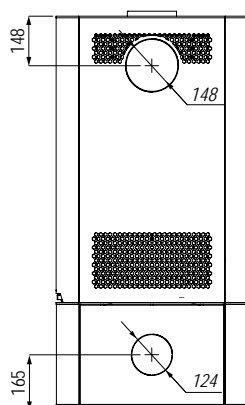

Volitelné příslušenství

Kód	Název	Cena
Q69KC	Černá keramika topeniště	6 171 Kč
Q69KLN	Nerez klika	1 170 Kč
Q69BB	Bílá barva korpusu	6 384 Kč
Q69BC	Červená barva korpusu	5 966 Kč
Q69BZ	Zlatá barva korpusu	5 966 Kč
Q69BS	Šedá barva korpusu	5 966 Kč
Q69BH	Hnědá barva korpusu	5 966 Kč
DEFRO sprej	Opravný sprej DEFRO satin black	325 Kč