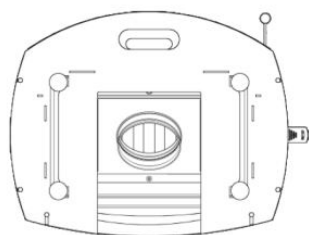

Kód: Q98

Cena:
29 671 Kč

Technické informace

Rozsah výkonu	2,6 - 7,9 kW
Energetická třída	A+
Průměr hrdla odkouření	146 mm
Účinnost	82,5 %
CO emise 13% O₂	0,1%
Teplota spalin	250°C
Komínový tah	12±2 Pa
Regulační rozsah	2,6 - 7,9 kW
Maximální délka polene	400 mm
Průměr hrdla přívodu vzduchu	125 mm
Záruka	5 let
Hmotnost	~147 kg

Popis krbových kamen

- kamna CERES jsou svou vysokou účinností A+ perfektní volbou pro nízkoenergetické domy
- dokonale se hodí i jako ekonomické lokální přitápění do starších domů
- milovníky ekologie také potěší emise na hodnotě 0,1%
- splňují i ty nejpřísnější emisní normy
- moderní design válcovitého tvaru spolu s funkčním oplachem skla zpřeměňuje topením krásným čistým pohledem na oheň, které podporuje systém přívodu vzduchu pro spalování Multiflow
- dvousložková vysokoteplotní barva zajistí jejich stálost po dlouhé roky užívání
- spalovací komora (žárobetony) je zpevněna speciální ocelovou armaturou, která nepraská a je odolná tepelným šokům
- centrální přívod vzduchu možno napojit ze zadní nebo spodní části kamen
- možnost horního i zadního odkouření

Volitelné příslušenství

Kód	Název	Cena
Q98KC	Černá keramika topeniště	4 682 Kč
Q98KLN	Nerez klika	1 170 Kč
Q98BB	Bílá barva korpusu	6 384 Kč
Q98BC	Červená barva korpusu	5 966 Kč
Q98BZ	Zlatá barva korpusu	5 966 Kč
Q98BS	Šedá barva korpusu	5 966 Kč
Q98BH	Hnědá barva korpusu	5 966 Kč
DEFRO sprej	Opravný sprej DEFRO satin black	325 Kč