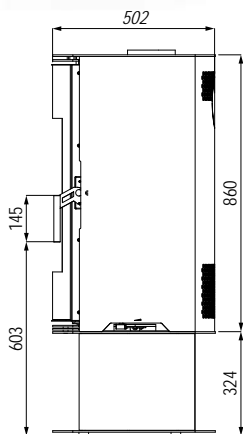

Volitelné příslušenství

Kód	Název	Cena
Q70KC	Černá keramika topeniště	6 171 Kč
Q70KLN	Nerez klika	1 170 Kč
Q70BB	Bílá barva korpusu	6 384 Kč
Q70BC	Červená barva korpusu	5 966 Kč
Q70BZ	Zlatá barva korpusu	5 966 Kč
Q70BS	Šedá barva korpusu	5 966 Kč
Q70BH	Hnědá barva korpusu	5 966 Kč
DEFRO sprej	Opravný sprej DEFRO satin black	325 Kč