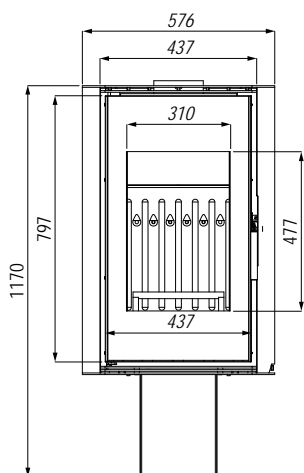

Volitelné příslušenství

Kód	Název	Cena
Q71KC	Černá keramika topeniště	6 171 Kč
Q71KLN	Nerez klika	1 170 Kč
Q71BB	Bílá barva korpusu	6 384 Kč
Q71BC	Červená barva korpusu	5 966 Kč
Q71BZ	Zlatá barva korpusu	5 966 Kč
Q71BS	Šedá barva korpusu	5 966 Kč
Q71BH	Hnědá barva korpusu	5 966 Kč
DEFRO sprej	Opravný sprej DEFRO satin black	325 Kč