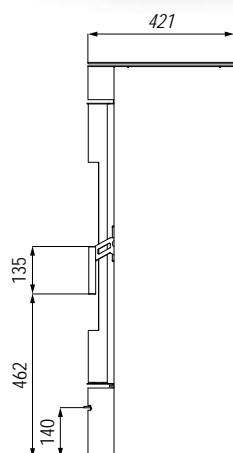

Volitelné příslušenství

Kód	Název	Cena
Q78KC	Černá keramika topeniště	6 171 Kč
Q78KLN	Nerez klika	1 170 Kč
Q78BB	Bílá barva korpusu	6 384 Kč
Q78BC	Červená barva korpusu	5 966 Kč
Q78BZ	Zlatá barva korpusu	5 966 Kč
Q78BS	Šedá barva korpusu	5 966 Kč
Q78BH	Hnědá barva korpusu	5 966 Kč
DEFRO sprej	Opravný sprej DEFRO satin black	325 Kč