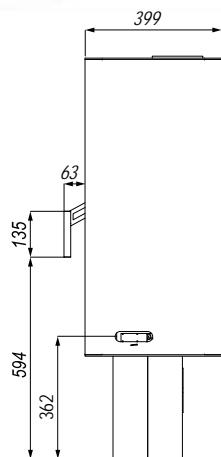

Volitelné příslušenství

Kód	Název	Cena
Q74KC	Černá keramika topeniště	6 171 Kč
Q74KLN	Nerez klika	1 170 Kč
Q74BB	Bílá barva korpusu	6 384 Kč
Q74BC	Červená barva korpusu	5 966 Kč
Q74BZ	Zlatá barva korpusu	5 966 Kč
Q74BS	Šedá barva korpusu	5 966 Kč
Q74BH	Hnědá barva korpusu	5 966 Kč
DEFRO sprej	Opravný sprej DEFRO satin black	325 Kč