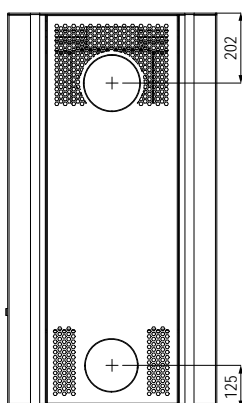

Volitelné příslušenství

Kód	Název	Cena
Q76KC	Černá keramika topeniště	6 171 Kč
Q76KLN	Nerez klika	1 170 Kč
Q76BB	Bílá barva korpusu	6 384 Kč
Q76BC	Červená barva korpusu	5 966 Kč
Q76BZ	Zlatá barva korpusu	5 966 Kč
Q76BS	Šedá barva korpusu	5 966 Kč
Q76BH	Hnědá barva korpusu	5 966 Kč
DEFRO sprej	Opravný sprej DEFRO satin black	325 Kč