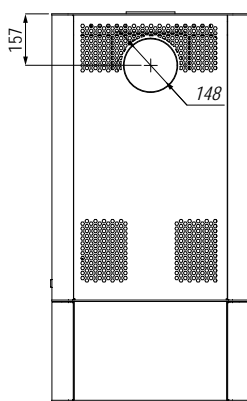

Volitelné příslušenství

Kód	Název	Cena
Q73KC	Černá keramika topeniště	6 171 Kč
Q73KLN	Nerez klika	1 170 Kč
Q73BB	Bílá barva korpusu	6 384 Kč
Q73BC	Červená barva korpusu	5 966 Kč
Q73BZ	Zlatá barva korpusu	5 966 Kč
Q73BS	Šedá barvy korpusu	5 966 Kč
Q73BH	Hnědá barvy korpusu	5 966 Kč
DEFRO sprej	Opravný sprej DEFRO satin black	325 Kč