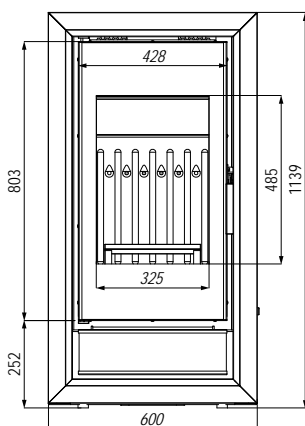

Volitelné příslušenství

Kód	Název	Cena
Q76KC	Černá keramika topeniště	6 171 Kč
Q76KLN	Nerez klika	1 170 Kč
Q76BB	Bílá barva korpusu	6 384 Kč
Q76BC	Červená barva korpusu	5 966 Kč
Q76BZ	Zlatá barva korpusu	5 966 Kč
Q76BS	Šedá barva korpusu	5 966 Kč
Q76BH	Hnědá barva korpusu	5 966 Kč
DEFRO sprej	Opravný sprej DEFRO satin black	325 Kč